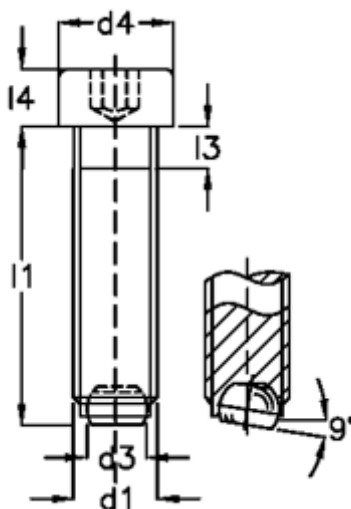

Varenummer: 20927645B
Beskrivelse: E+G Kuglespændeskruer
GN 606-M8-35-V

Mål

d1	= M8
d2	= 5.5
d3	= 4.5
d4	= 13
Indvendig sekskant	= 6.0
l1	= 35
l3	= 3.5
l4	= 8